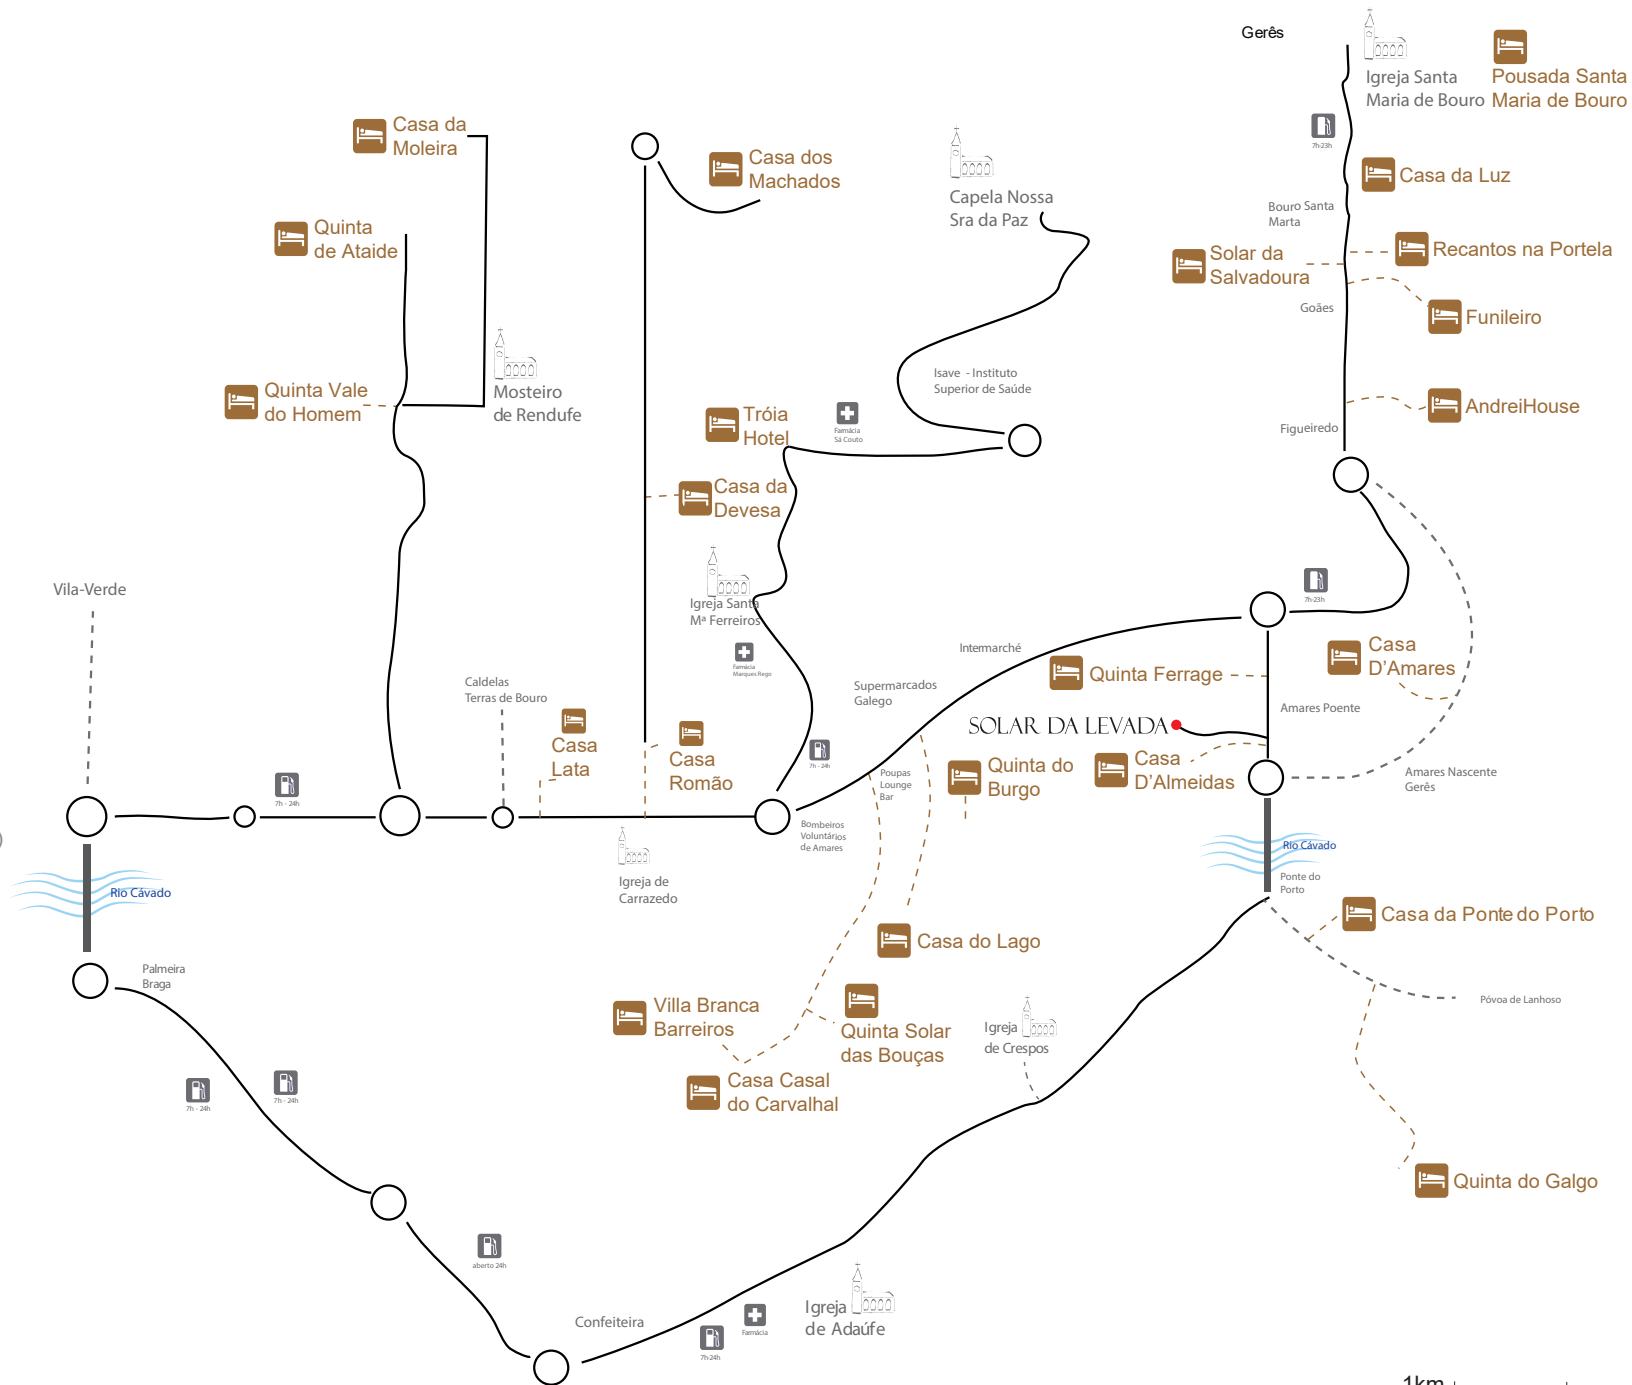

### AMARES

- Quinta do Burgo (cerca de 2min - 900m)
- Casa da Ponte do Porto (cerca de 2min - 1km)
- Casa D'Amareos (cerca de 2min - 1km)
- Quinta da Ferrage (cerca de 3min - 1km)
- Casa D'Almeidas (cerca de 4min - 1km)
- Quinta do Galgo (cerca de 5min - 3km)
- Tróia Hotel (cerca de 6min - 3km)
- Casa do Lago (cerca de 8min - 4km)
- Casa de Romão (cerca de 8min - 5km)
- Funileiro (cerca de 8min - 6km)
- Solar de Salvadoura (cerca de 9min - 6km)
- Recantos na Portela (cerca de 9min - 7km)
- Casa Lata (cerca de 9min - 5km)
- Villa Branca Barreiros (cerca de 10min - 5km)
- Casa Casal do Carvalho (cerca de 10min - 6km)
- Quinta Solar das Bouças (cerca de 11min - 6km)
- Quinta Vale do Homem (cerca de 12min - 7km)
- Quinta de Ataíde (cerca de 12min - 8km)
- Casa da Moleira (cerca de 13min - 9km)
- Casa da Luz (cerca de 13min - 10km)
- Pousada Santa Maria de Bouro (cerca de 15min - 12km)
- Casa dos Machados (cerca de 18min - 11km)
- AndreiHouse (cerca de 6min - 3km)
- Casa da Devesa (cerca de 8min - 4km)

1km